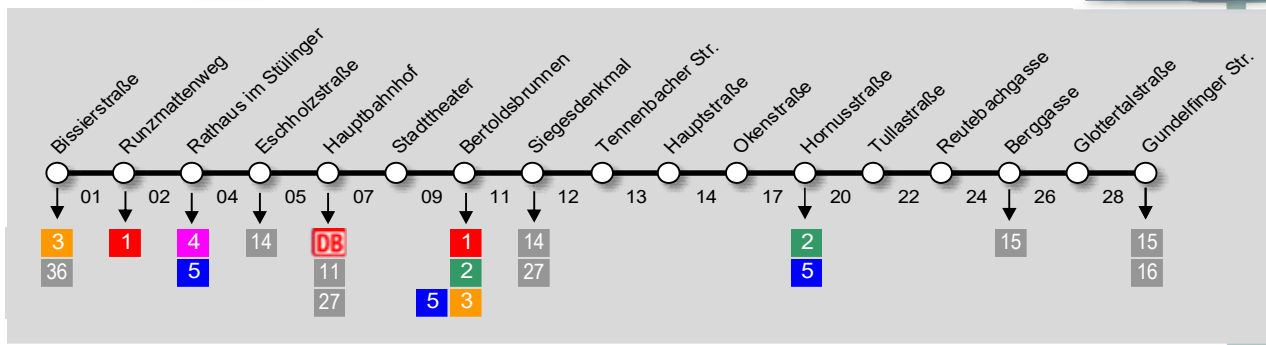

Ab dem kommenden Samstag, 08.12.2018, verkehrt wieder ein weihnachtlich geschmückter Straßenbahnoldtimer durch das festlich erleuchtete Freiburg.

Dies, auch jeweils, an den folgenden Samstagen im Advent, auf der Fahrtroute Bissierstraße ⇌ Hauptbahnhof ⇌ Bertoldsbrunnen ⇌ Siegesdenkmal ⇌ Hornusstraße ⇌ Zähringen.

Die Freunde der Freiburger Straßenbahn e.V. laden ein, zu einem entspannten und weihnachtlich stimmungsvollen Einstieg, in Ihren Adventstag in Freiburg. Dies, entweder an den P+R-Anlagen Bissierstraße (A5: Freiburg · Mitte/ B31a) und Zähringen - Gundelfinger Straße (A5: Freiburg · Nord/ B3/ B 294) oder am Hauptbahnhof.

© DG 2018

Für unsere kleinen Fahrgäste halten die Schaffner und Zugbeleiter eine vorweihnachtliche Überraschung bereit.

Freunde der Freiburger Straßenbahn e.V.

www.fdfs.de

Betriebshof SÜD (1901)
FdFS - Zentrum
Urachstr. 05
79102 Freiburg i.Br.

Allgemeinkonto IBAN: DE98680501010002515043

Fahrplan

FdFS Adventsverkehr 2018

Adventsverkehr **E** Bissierstr. - Bertoldsbrunnen - Zähringen

Verkehrstage (Samstag) : 08.12. / 15.12. / 22.12.2018

Bissierstraße - Zähringen	15	16	17	18	19	20
Lorettostr. ab	11					
Johanneskirche ↓	13					
Bissierstraße ab	-	37	07	37		
Rathaus im Stülinger ↓	-	40	10	40		
Hauptbahnhof -	-	43	13	43		
Stadttheater -	-	45	15	45		
Bertoldsbrunnen	17	47	17	47		
Siegesdenkmal	19	49	19	49		
Hauptstraße	23	53	23	53		
Hornusstraße	26	56	26	56		
Reutebachgasse	28	58	28	58		
Gundelfinger Straße	33	03	33	03		