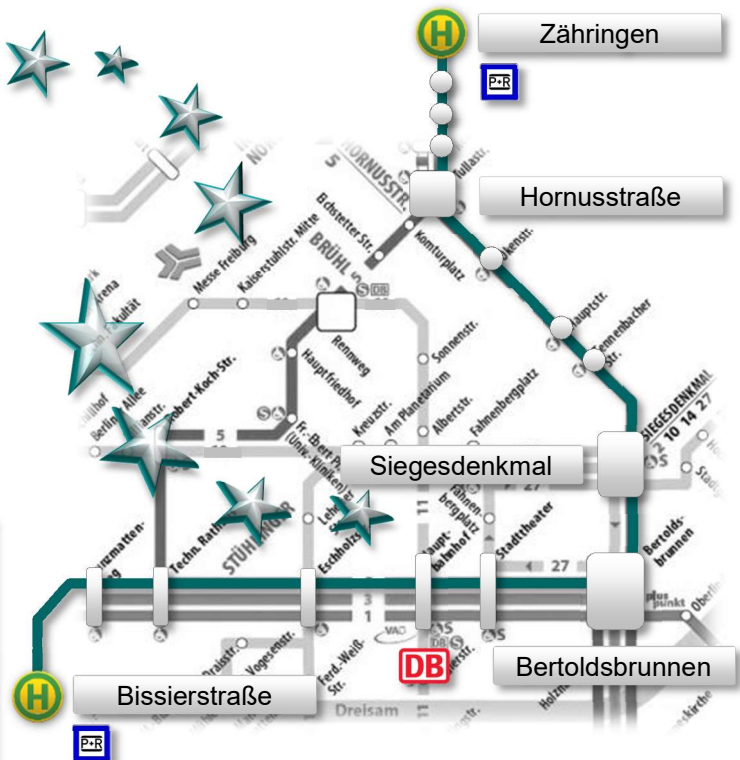

FdFS Adventsverkehr

Bissierstr. ⇌ HBF ⇌ Bertoldsbrunnen ⇌ Zähringen

E

○ ↓ Betriebstage 08.12.2018
15.12.2018
22.12.2018

Freunde der Freiburger Straßenbahn e.V.
Betriebshof SÜD (1901) · Urachstr. 05 · 79102 Freiburg

© DG 2018

Für unsere kleinen Fahrgäste halten die Schaffner und Zugbeleiter eine vorweihnachtliche Überraschung bereit.

Freunde der Freiburger Straßenbahn e.V.

www.fdfs.de

Betriebshof SÜD (1901)
FdFS - Zentrum
Urachstr. 05
79102 Freiburg i.Br.

Vorstandsvorsitzender
D. Gemander

Bankverbindung:

Sparkasse Freiburg - Nördlicher Breisgau
BIC: FRSPDE66XXX

2 Günterstal → Lorettostr.

✉ Weidweg 46 · 79110 Freiburg i.Br.
☎ 0761-5902040 · 📠 0160-96979173
✉ dietmar.gemander@vagfr.de

Allgemeinkonto IBAN: DE98680501010002515043